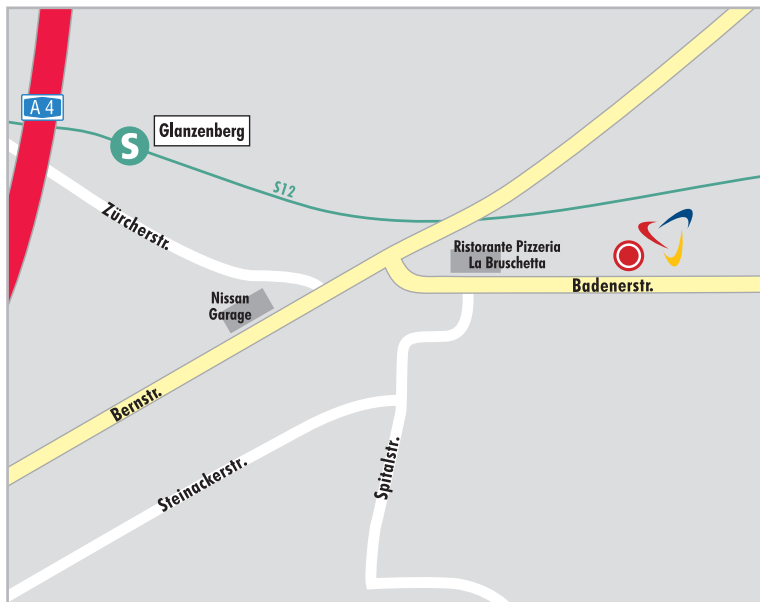

Anfahrtsplan VSA-IFAK Service AG

Badenerstrasse 116
8952 Schlieren

Telefon: 043 433 79 39

Telefax: 043 433 79 34

1. Mit dem Auto:

- Autobahn **A4** von Bern, Basel, Zürich, Ausfahrt **Urdorf Nord**
- Rechts abbiegen auf die **Bernstrasse** (Richtung Schlieren)
- Bei der 2. Ampel halbrechts in die **Badenerstrasse** einbiegen
- Nach ca. 80m bei der nächsten Ampel geradeaus der Badenerstrasse folgen
- Fahren Sie nun bis zur nächsten Kreuzung weiter und biegen rechts in die **Nebenstrasse** ab, um zu wenden
- Nun wieder links in die **Badenerstrasse** abbiegen
- Nach ca. 100m sehen Sie auf der rechten Seite das Firmengebäude der VSA-IFAK Service AG
- Die Besucher-Parkplätze finden sich vor dem Firmengebäude

2. Mit öffentlichen Verkehrsmitteln:

- Ab Zürich-Hauptbahnhof mit der **S12** bis Haltestelle **Glanzenberg**
- Wenn Sie vom **Bahnhof Glanzenberg** hinauskommen, links der **Zürcherstrasse** in **Richtung Bernstrasse** entlanggehen
- Die **Bernstrasse** überqueren und auf der **Badenerstrasse** ca. 200m entlanggehen
- Nach ca. 200m sehen Sie auf der linken Seite das Firmengebäude der VSA-IFAK Service AG
- Dort finden Sie uns im **4. Obergeschoss**